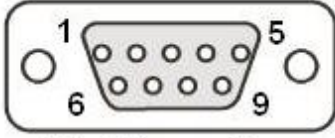

## SHARP YAZARKASA RS-232C ARA KABLO BAĞLANTI ŞEMASI

Dişi Konnektor  
Arka Görünüş

Erkek Konnektor  
Arka Görünüş

RS-232C (Dişi)		RS-232C (Erkek)
1	←→	8
2	←→	2
3	←→	3
4		
5	←→	5
6		
7	←→	7
8		
9		