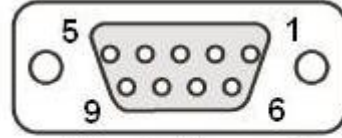

## SHARP YAZARKASA RS-232C ARA KABLO BAĞLANTI ŞEMASI

Dişi Konnektor  
Arka Görünüş

Erkek Konnektor  
Arka Görünüş

RS-232C (Dişi)		RS-232C (Erkek)
1	←→	8
2	←→	2
3	←→	3
4		
5	←→	5
6		
7	←→	7
8		
9		